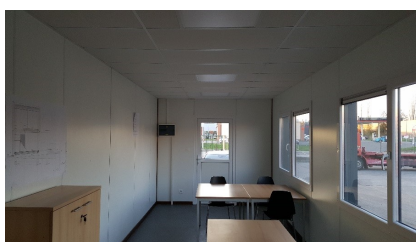

Superficie	24m ²
Année de construction	2016
Isolation	★★★

Convecteur électrique, éclairage LED, prises de courant / RJ-45

Module 24 m²

24m²/Bardage bois/Panneaux sandwich / PVC / DV
Ug 1.1 / HSP 250 / EPDM / Électricité encastrée /
Panneaux mélaminés blancs / Sol vinyle /
Faux-plafond acoustique .